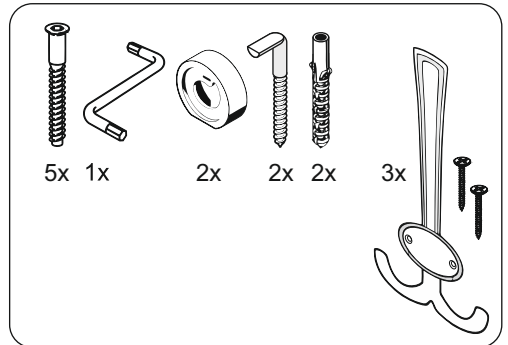

**HALLWAY LAZIO**  
**THE HANGER 60**

**ПРИХОЖАЯ ЛАЦИО**  
**ВЕШАЛКА 60**

↑ 1190 ↗ 600 ↘ 276

Nº	a*b*c	x	Nº → ...
1	1190 x 600 x 16	x1	1
2	598 x 260 x 16	x1	1
		x1	1

1

2

3

4

**EAC**

EA3C N RU Д-RU.HB29.B.04923/20

**Tag from the manufacturer Only  
for the Customs Union countries.**

**Вырезать и наклеить ярлык  
на изделие.**