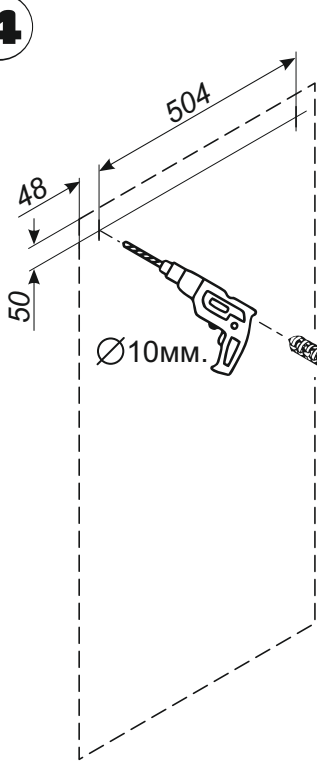

**HALLWAY LAZIO**  
**THE HANGER 60**

**ПРИХОЖАЯ ЛАЦИО**  
**ВЕШАЛКА 60**

↑ 1190 ↗ 600 ↘ 276

Nº	a*b*c	x	Nº → ...
1	1190 x 600 x 16	x1	1
2	598 x 260 x 16	x1	1
		x1	1

1

2

3

4

**EAC**

EA3C N RU Д-RU.HB29.B.04923/20

**Tag from the manufacturer Only  
for the Customs Union countries.**

**Вырезать и наклеить ярлык  
на изделие.**